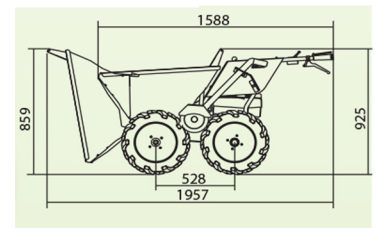

# Mini dumper 4x4 - ALTRAD BMD300

## BMD 300

BMD 300 4 x 4 tout terrain

Caractéristiques techniques		BMD300
		Pneus tout terrain
Moteur Honda essence GXV160	ch/kW	5,5 / 4
Vitesse d'avancement	km/h	6
Capacité	litre	134
Capacité	kg	300
Largeur	mm	716
Hauteur	mm	925
Longueur	mm	1588
Poids	kg	155

PLATEAU pour transporter des charges encombrantes, parpaings, sacs de ciment

RAMPE repliable et facilement transportables

ROUES LARGES pour sols fragiles

ATTACHE REMORQUE DOUBLE : BOULE ET CROCHET, attache boule robuste