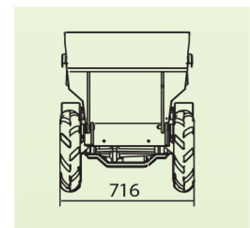

## BMD 300

BMD 300 4 x 4 tout terrain

Caractéristiques techniques		BMD300
		Pneus tout terrain
Moteur Honda essence GXV160	ch/kW	5,5 / 4
Vitesse d'avancement	km/h	6
Capacité	litre	134
Capacité	kg	300
Largeur	mm	716
Hauteur	mm	925
Longueur	mm	1588
Poids	kg	155

PLATEAU pour transporter des charges encombrantes, parpaings, sacs de ciment

RAMPE repliable et facilement transportables

ROUES LARGES pour sols fragiles

ATTACHE REMORQUE DOUBLE : BOULE ET CROCHET, attache boule robuste